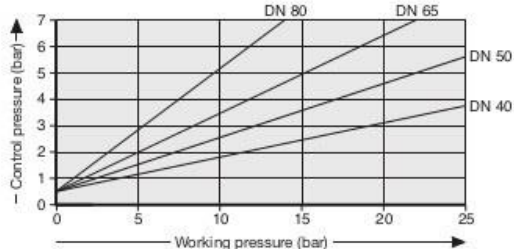

Y-type valve Typ 585, Actuator 120

Measurement and weight table Actuator type 120			
DN	SW	V ₁	Weight (kg)
20	41	237	4,9
25	46	241	5,2
32	55	247	5,5
40	60	253	5,7
50	75	260	5,9
65	75	273	8,8
80	75	273	8,8

Actuator 120 (NO), flow below the seat

Actuator 120 (DA), flow below the seat