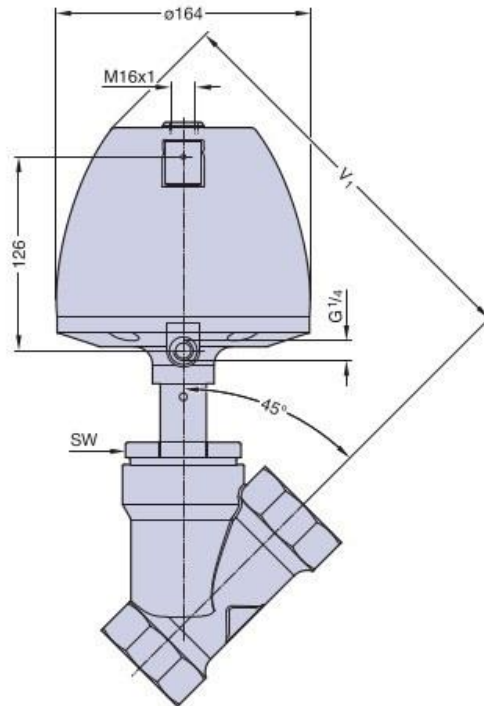

Y-type valve Typ 585, Actuator 120

Measurement and weight table Actuator type 120			
DN	SW	V ₁	Weight (kg)
20	41	237	4,9
25	46	241	5,2
32	55	247	5,5
40	60	253	5,7
50	75	260	5,9
65	75	273	8,8
80	75	273	8,8

Actuator 120 (NO), flow below the seat

Actuator 120 (DA), flow below the seat